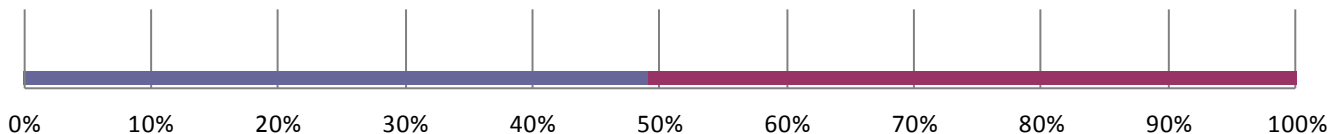

MÄDEA Gender-Quiz 2011

Die Fakten

49% **Mädchen** und 51% **Jungen** wurden im Jahr 2009 in Berlin geboren.

20 Kinder aus der Gesundbrunnen-Grundschule bekamen im Jahr 2011 eine gymnasiale Empfehlung: 75% Mädchen und 25% Jungen.

Im Jahr 2007 waren 52% Frauen unter den Hochschulabsolventen in Deutschland.

42% Menschen, die im Jahr 2007 in Deutschland den Dokortitel bekommen haben, waren Frauen.

16% der Professorinnen und 84% Professoren unterrichteten im Jahr 2007 an den deutschen Hochschulen.