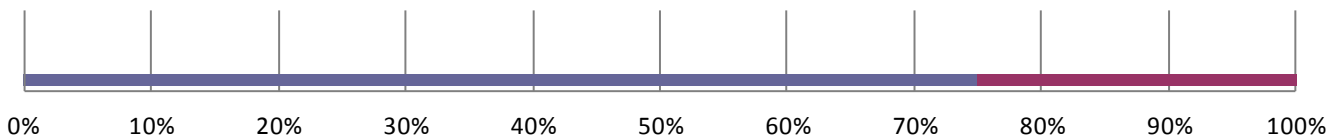

MÄDEA Gender-Quiz 2011

Die Fakten

49% **Mädchen** und 51% **Jungen** wurden im Jahr 2009 in Berlin geboren.

20 Kinder aus der Gesundbrunnen-Grundschule bekamen im Jahr 2011 eine gymnasiale Empfehlung: 75% Mädchen und 25% Jungen.