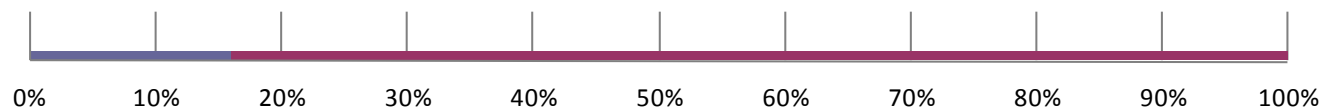

16% der Professorinnen und 84% Professoren unterrichteten im Jahr 2007 an den deutschen Hochschulen.