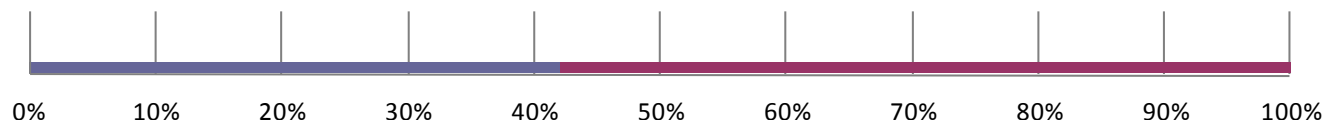

MÄDEA Gender-Quiz 2011

Die Fakten

49% **Mädchen** und 51% **Jungen** wurden im Jahr 2009 in Berlin geboren.

20 Kinder aus der Gesundbrunnen-Grundschule bekamen im Jahr 2011 eine gymnasiale Empfehlung: 75% Mädchen und 25% Jungen.

Im Jahr 2007 waren 52% Frauen unter den Hochschulabsolventen in Deutschland.

42% Menschen, die im Jahr 2007 in Deutschland den Dokortitel bekommen haben, waren Frauen.

16% der Professorinnen und 84% Professoren unterrichteten im Jahr 2007 an den deutschen Hochschulen.