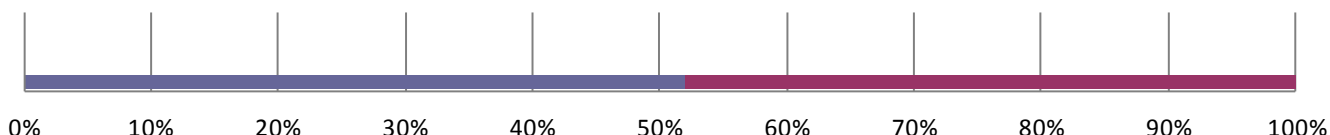

Im Jahr 2007 waren 52% Frauen unter den Hochschulabsolventen in Deutschland.