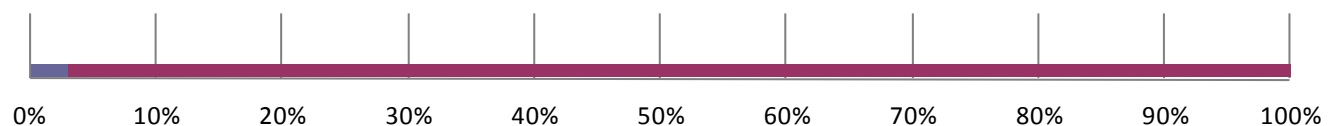

3,2% der Vorstände der deutschen Firmen sind weiblich.